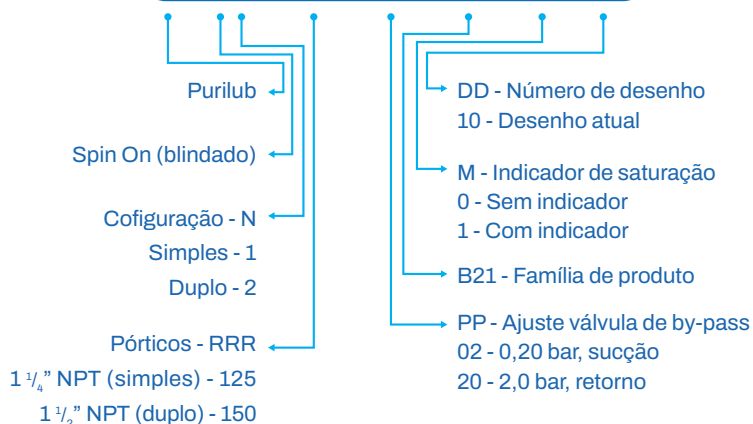

Especificação

CABEÇOTE

P - SN - RRR - PP - B21 - M - DD

Vazão lpm @32ct

XX	YYY	Sucção	Retorno	Sucção	Retorno
NO	010	45	160	90	320
	125	90	200	180	400
EF	004	NA	75	NA	150
	007	NA	120	NA	240
	013	NA	150	NA	300
	020	45	160	90	320

Classificação fiscal: NCM 8421.9999

Entre em contato:

16 3981-9920 / comercial@purilub.com.br
www.purilub.com.br